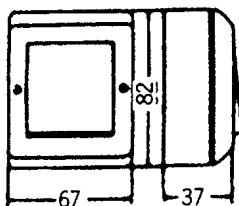

Produktbeskrivelse: Påvegg vanntett IP55 bryter med lys og skruklemme. Leveres med membrannippel med dobbel gjennomføring. Kan kobles sammen med andre brytere og/eller stikkontakter med skjøtestykke L469 el.nr:12 525 59

Tekniske spesifikasjoner: 1pol med lys
Påvegg.
Farge: Polarhvit.
16A / 250 V.
Kapslingsklasse: IP55.
Temperaturområde: -30 - +35.
Halogenfri.
Avmantlingslengde: 8mm
Antall ledere pr. terminal: 2
Maksimalt moment: 0,8Nm (Ihht IEC 62196-1)
Maksimalt tverrsnitt: 4mm²

Målskisse